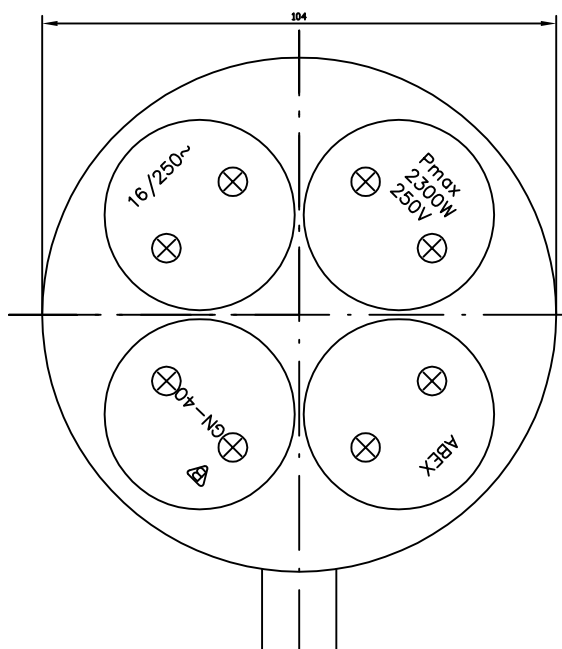

KARTA KATALOGOWA
PS-40Przedłużacz okrągły z czterokrotnym gniazdem
4x2P**Dane przedłużacza:**

Prąd znamionowy: 10A, 16A
Napięcie znamionowe: 250V~
Długość: L=1,0±10 [m]
Stopień ochrony: IP20

Części składowe przedłużacza:

- gniazdo wtyczkowe: GN-40, przenośne okrągłe, czterokrotne, 4x2P, 16A, 250V~.
- przewód: OMY 2x1,0mm² -OMY 2x1,5mm² -H05VV-F 2x1,0mm² -H05VV-F 2x1,5mm²
- wtyczka: WJ-21; zalewana, 16A, 250V~