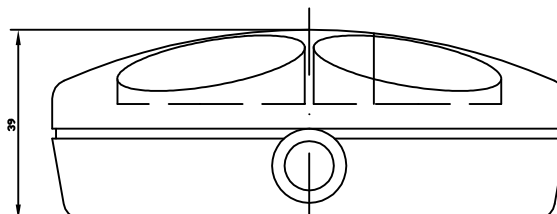

KARTA KATALOGOWA
PS-40Przedłużacz okrągły z czterokrotnym gniazdem
4x2P**Dane przedłużacza:**

Prąd znamionowy: 10A, 16A
Napięcie znamionowe: 250V~
Długość: L=1,0±10 [m]
Stopień ochrony: IP20

Części składowe przedłużacza:

- gniazdo wtyczkowe: GN-40, przenośne okrągłe, czterokrotne, 4x2P, 16A, 250V~.
- przewód: OMY 2x1,0mm² -OMY 2x1,5mm² -H05VV-F 2x1,0mm² -H05VV-F 2x1,5mm²
- wtyczka: WJ-21; zalewana, 16A, 250V~