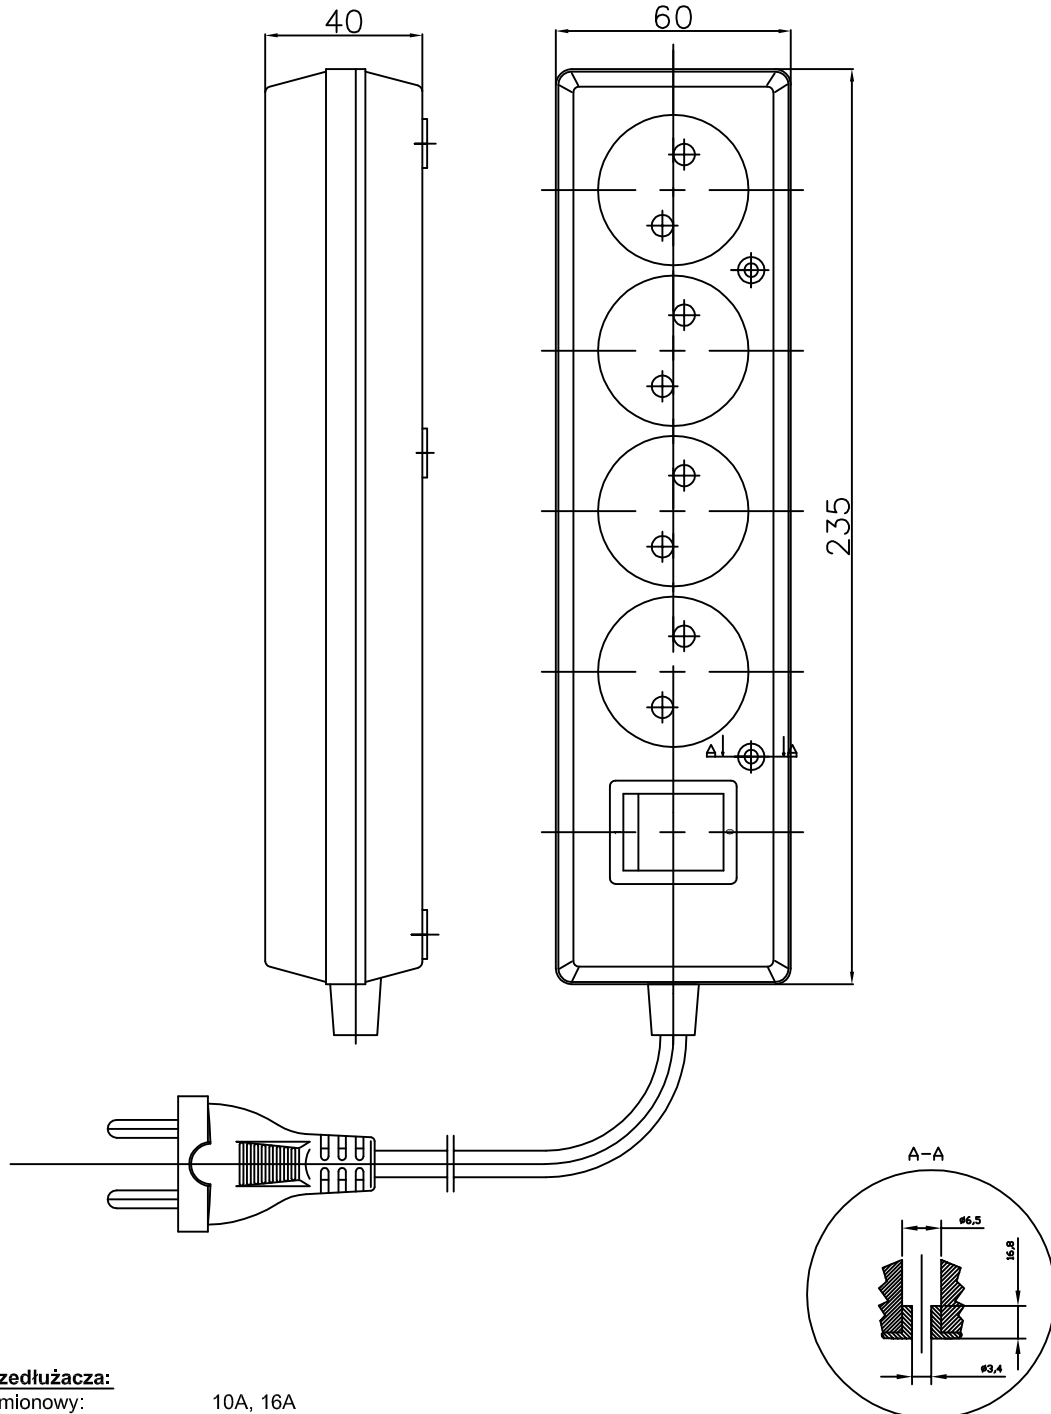

**KARTA KATALOGOWA**  
**PS-460 WS**

Przedłużacz czterokrotny nierozbieralny z włącznikiem podświetlanym,  
z przesłonami torów prądowych lub bez  
4x2P

**Dane przedłużacza:**

Prąd znamionowy: 10A, 16A  
Napięcie znamionowe: 250V~  
Długość przewodu: L=1,0 ± 10 [m]  
Stopień ochrony: IP20

**Części składowe przedłużacza:**

- gniazdo wtyczkowe: GN-460 WS, przenośne, nierozbieralne, czterokrotne,  
z włącznikiem podświetlanym, 4x2P, 16A, 250V~.  
- przewód: OMY 2x1,0mm<sup>2</sup> -OMY 2x1,5mm<sup>2</sup> -H05VV-F 2x1,0mm<sup>2</sup> -H05VV-F 2x1,5mm<sup>2</sup>  
- wtyczka: WJ-21; zalewana, 16A, 250V~

Otwór do mocowania gniazda