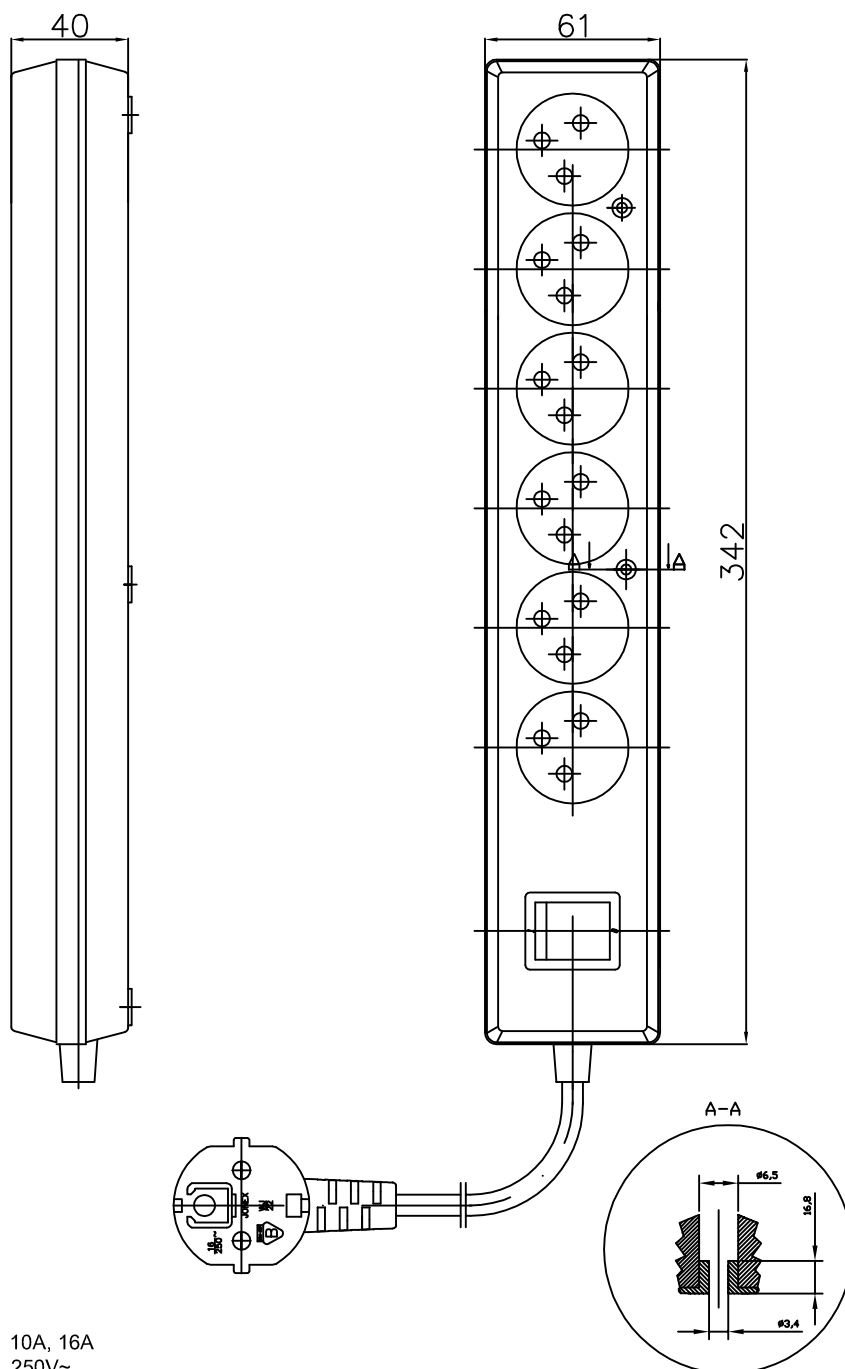

KARTA KATALOGOWA
PS-670 WS

Przedłużacz sześciokrotny nierozbieralny z włącznikiem podświetlanym,
z przesłonami torów prądowych lub bez
6x2P+Z

**Dane przedłużacza:**

Prąd znamionowy: 10A, 16A
Napięcie znamionowe: 250V~
Długość przewodu: L=1,0 ± 10 [m]
Stopień ochrony: IP20

Części składowe przedłużacza:

- gniazdo wtyczkowe: GN-670 WS, przenośne, nierozbieralne, sześciokrotne,
z włącznikiem podświetlanym, 6x2P+Z, 16A, 250V~.
- przewód: OMYżo 3x1,0mm² -OMYżo 3x1,5mm² -H05VV-F 3x1,0mm² -H05VV-F 3x1,5mm²
- wtyczka: WJ-22; zalewana kątowna, 16A, 250V~

Otwór do mocowania gniazda