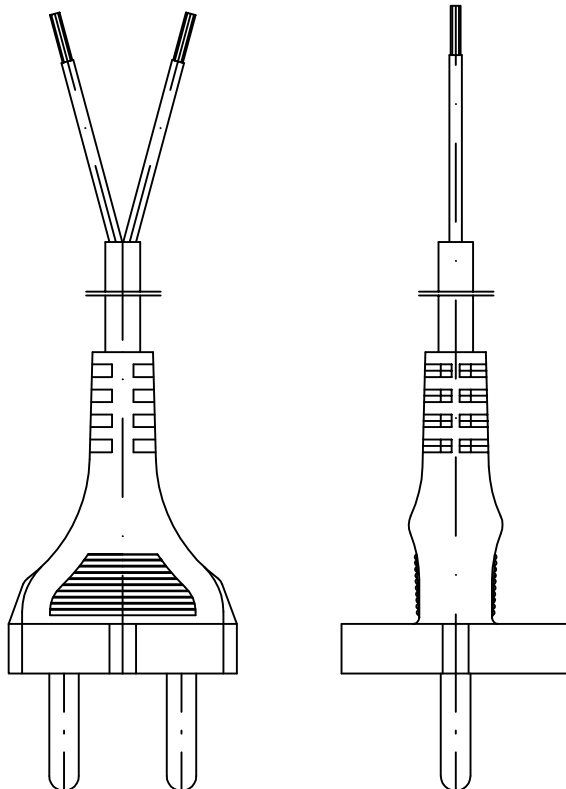

KARTA KATALOGOWA

WJ-20R

Przewód przyłączeniowy z wtyczką prostą zalewaną GUMA
2P/II

**Dane przewodu:**

Prąd znamionowy: 16A
Napięcie znamionowe: 250V~
Długość: L=1,0±10 [m]
Stopień ochrony: IP20

Części składowe przewodu:

- przewód: H03RR-F 2x0,75mm² -H03RR-F 2x1,0mm² -H03RR-F 2x1,5mm²
- wtyczka WJ-20; zalewana, 2,5A, 250V~