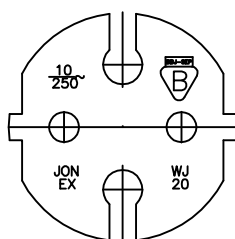

KARTA KATALOGOWA

WJ-20R

Przewód przyłączeniowy z wtyczką prostą zalewaną GUMA
2P/II

**Dane przewodu:**

Prąd znamionowy: 16A
Napięcie znamionowe: 250V~
Długość: L=1,0±10 [m]
Stopień ochrony: IP20

Części składowe przewodu:

- przewód: H03RR-F 2x0,75mm² -H03RR-F 2x1,0mm² -H03RR-F 2x1,5mm²
- wtyczka WJ-20; zalewana, 2,5A, 250V~