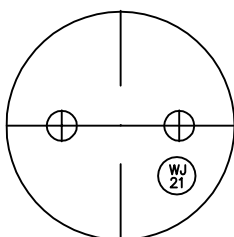

**KARTA KATALOGOWA****WJ-21**

Przewód przyłączeniowy z wtyczką prostą zalewaną  
2P/0

**Dane przewodu:**

Prąd znamionowy: 16A  
Napięcie znamionowe: 250V~  
Długość: L=1,0±10 [m]  
Stopień ochrony: IP20

**Części składowe przewodu:**

- przewód: OMY 2x1,0mm<sup>2</sup> -OMY 2x1,5mm<sup>2</sup> -H03VV-F 2x1,0mm<sup>2</sup> -H03VV-F 2x1,5mm<sup>2</sup>  
- wtyczka WJ-21; zalewana, 2,5A, 250V~