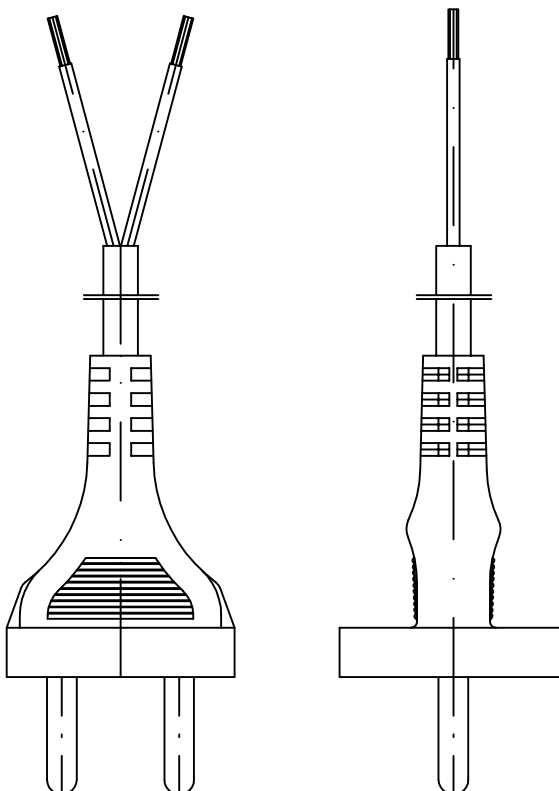

**KARTA KATALOGOWA****WJ-21**

Przewód przyłączeniowy z wtyczką prostą zalewaną  
2P/0

**Dane przewodu:**

Prąd znamionowy: 16A  
Napięcie znamionowe: 250V~  
Długość: L=1,0±10 [m]  
Stopień ochrony: IP20

**Części składowe przewodu:**

- przewód: OMY 2x1,0mm<sup>2</sup> -OMY 2x1,5mm<sup>2</sup> -H03VV-F 2x1,0mm<sup>2</sup> -H03VV-F 2x1,5mm<sup>2</sup>  
- wtyczka WJ-21; zalewana, 2,5A, 250V~