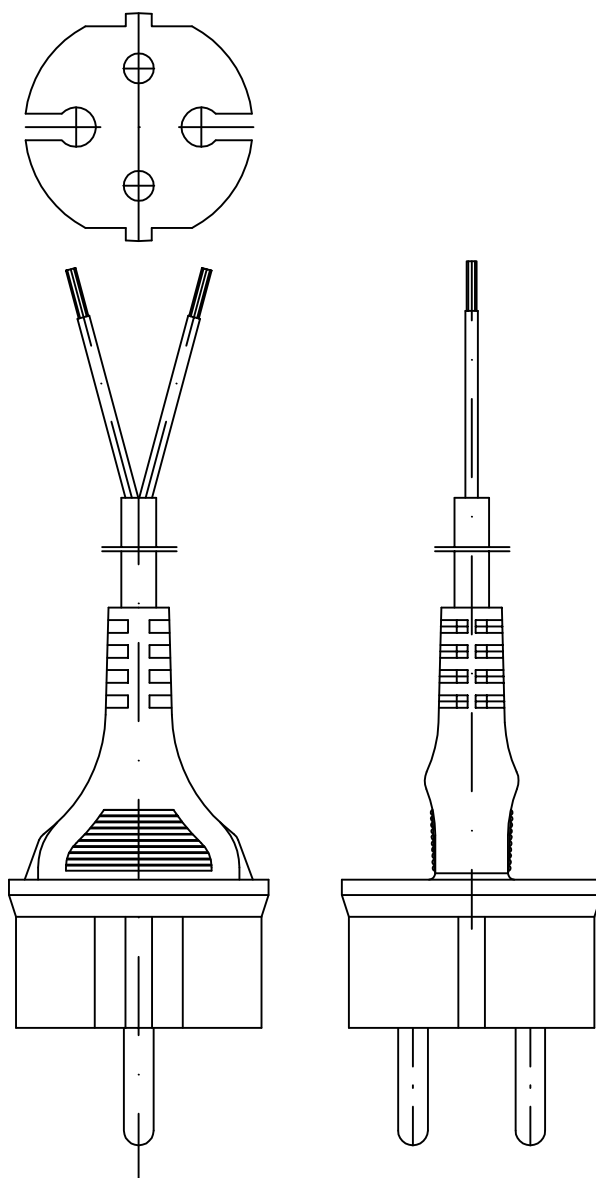

KARTA KATALOGOWA

WJ-24RPrzewód przyłączeniowy z wtyczką prostą zalewaną GUMA
2P/II**Dane przewodu:**

Prąd znamionowy: 16A
Napięcie znamionowe: 250V~
Długość: L=1,0±10 [m]
Stopień ochrony: IP44

Części składowe przewodu:

- przewód: H05RR-F 2x1,0mm² -H05RR-F 2x1,5mm²
- wtyczka WJ-24; zalewana, 2,5A, 250V~