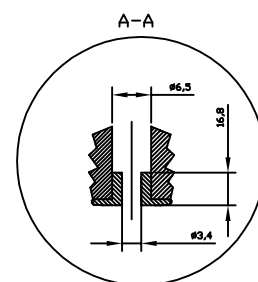

KARTA KATALOGOWA**GN-460 WS**

Gniazdo wtyczkowe przenośne, rozbieralne, czterokrotne z włącznikiem podświetlanym
z przesłonami torów prądowych lub bez
4x2P

Dane:

Prąd znamionowy:

16A

Napięcie znamionowe

250V~

Stopień ochrony:

IP20

Otwór do mocowania gniazda