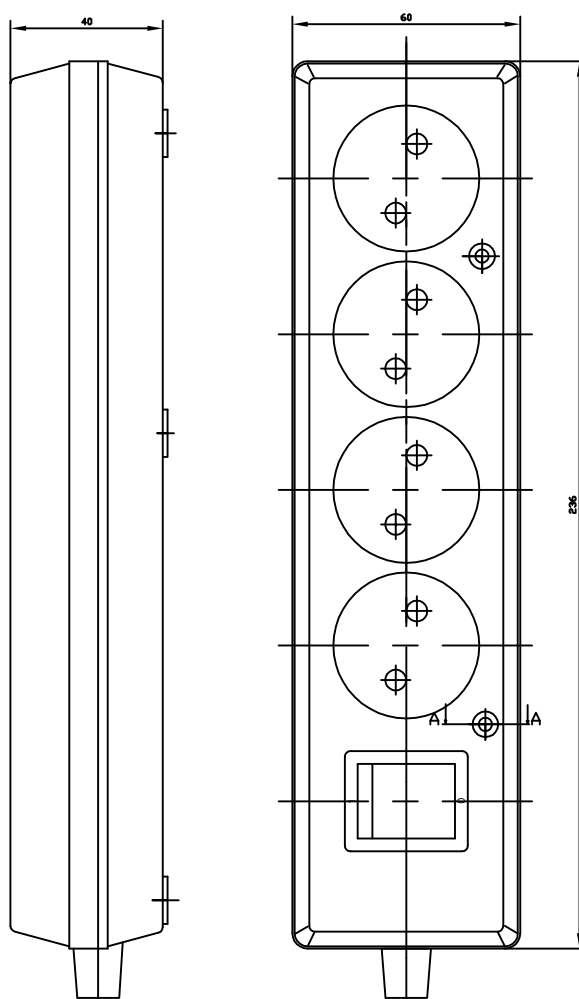

KARTA KATALOGOWA**GN-460 WS**

Gniazdo wtyczkowe przenośne, rozbieralne, czterokrotne z włącznikiem podświetlanym
z przesłonami torów prądowych lub bez
4x2P

Dane:

Prąd znamionowy:

16A

Napięcie znamionowe

250V~

Stopień ochrony:

IP20

Otwór do mocowania gniazda