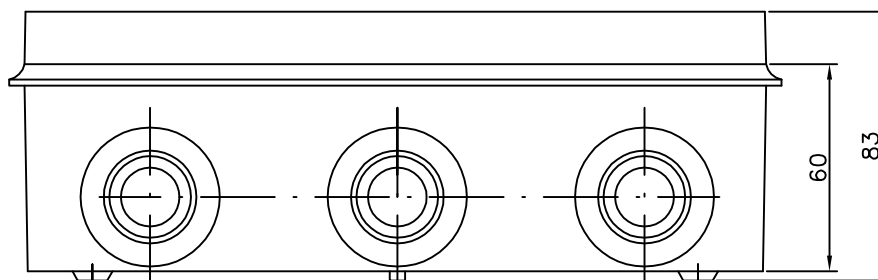

KARTA KATALOGOWA**PK-10D**

Puszka odgałęźna , sześciowłotowa sześć dławic D-30
przystosowana do plombowania, IP55

4x wkręt 3,2x13