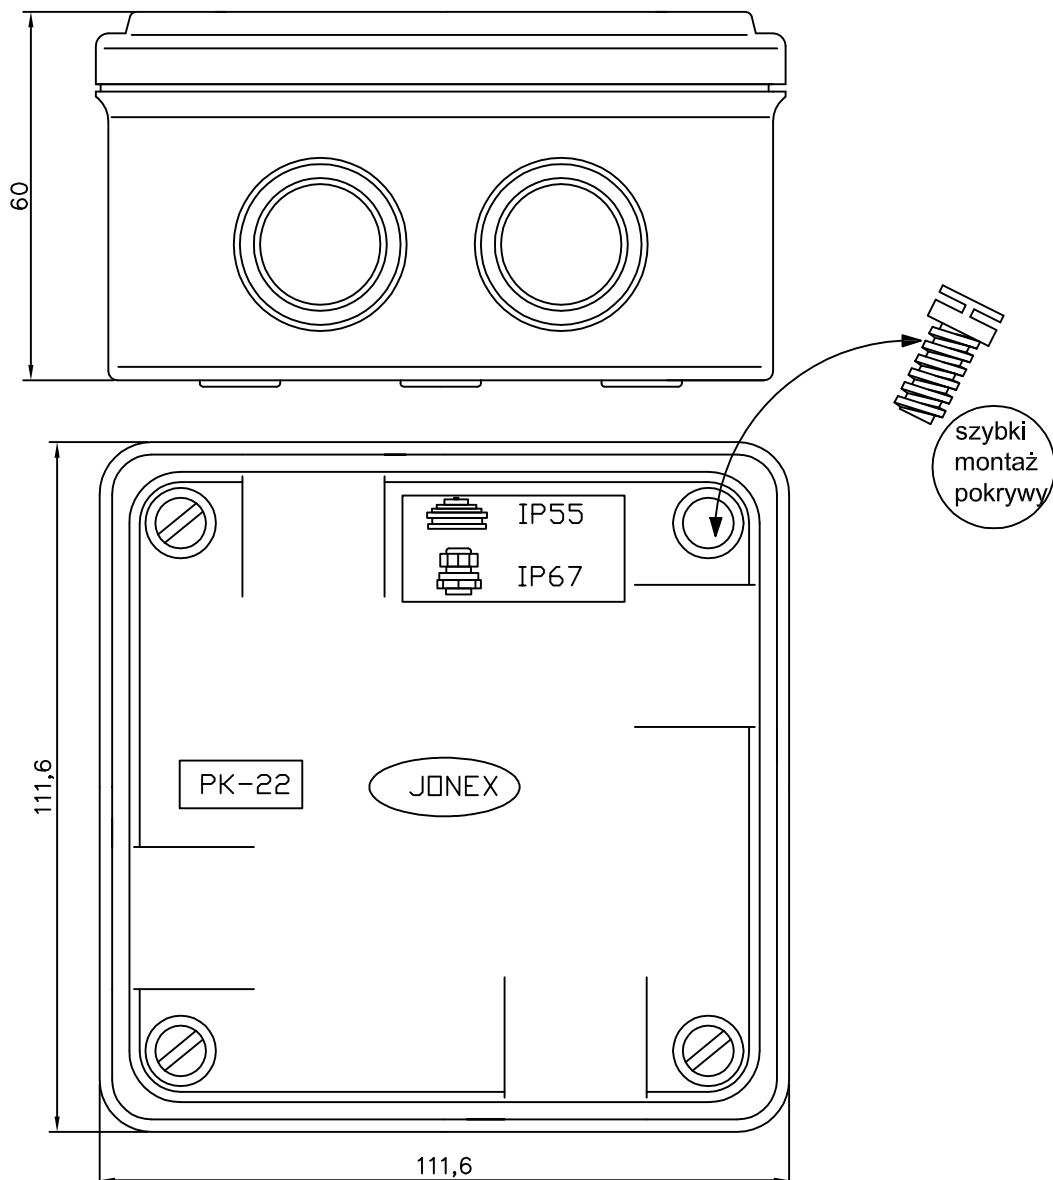

KARTA KATALOGOWA

PK-22

Puszka instalacyjna, nadtynkowa, siedmiowłotowa, przeznaczona do stosowania z ruchomymi zaciskami lub złączkami, IP55/IP67

PK-22/55 Puszka instalacyjna odgałęźna, naścienna, 100x100x50, zaopatrzona w siedem dławnic bezgwintowych D-25, IP55

PK-22/67 Puszka instalacyjna odgałęźna, naścienna, 100x100x50, przy zastosowaniu dławików gwintowych IP67, (nie jest zaopatrzona w dławiki gwintowe)